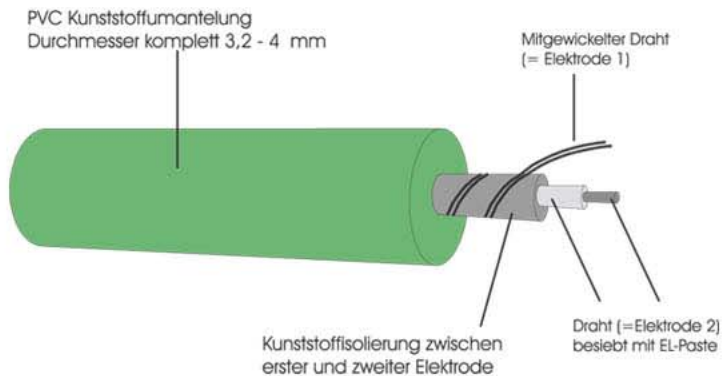

Schema/schematic view

Facts

- extrem hohe Biegsbarkeit
- ringsherum leuchtend

Farben

- rot, gelb, blau, blaugrün
- andere Farben auf Anfrage.

Facts

- flexible lightstring
- shines 360 °
- straight lightlines or ...
- curved lightlines possible

Colours

- red, yellow, blue, bluegreen
- ask for more colours

Technische Daten/technical data

Außendurchmesser/diameter	2,9-3,6 mm
Standardspannung/current	115 VAC/ 400Hz
Isolierspannung /isolation	4.000 V nach IEC 335-1
Biegeradius/bend radius	11 mm
Max.Strom/ max. ampacity	100 mA
Wellenlänge blau/grün - Wavelength bl/gr.	510 nm
Entflammbarkeit/flammable at	850 °C nach/acc. IEC 335-1

Bei Standardwerten gemessen/standard measurements

Initialleuchtdichte blaugrün/light density bl./gr. (Leuchtdurchmesser/lighting diameter 0,7mm)	37 cd/m ²
Leistungsaufnahme/input	0,25 VA/m